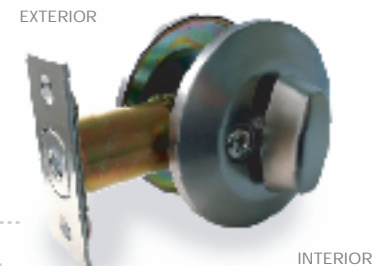

Modelos:

Combo Tulip
Modelo TB23605805