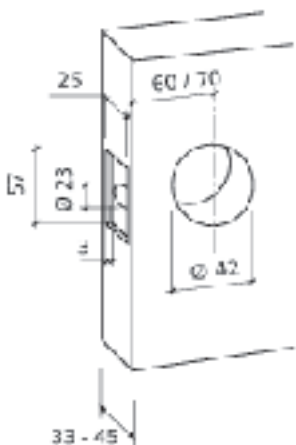

Seguridad y buen gusto...

- Realce su decoración con Cerraduras THOR®.
- Excelente relación "calidad-precio" y facilidad de instalación.
- Aplicación en edificios, condominios y viviendas.
- Dispositivo de seguridad anti-tarjeta en función de entrada; impide abrir la puerta cuando se quiere retraer el picaporte al introducir una tarjeta o algo similar entre la hoja y el marco.
- Mecanismo de rápida instalación Quick Install®, opcional (aplica en algunas presentaciones comerciales de cerraduras de pomo series 2500).
- Tornillos de montaje ocultos.
- Fabricadas en acero inoxidable.

Función

12

Puertas de Entrada Principal: Cilindro exterior y pomo libre interior. El picaporte se acciona con la llave desde el exterior, y con la acción del pomo libre por el interior. No se requiere cerrar con llave o con seguro ya que cierra automáticamente.

03

Puertas de Baño y alcoba: Pomo con dispositivo de emergencia en el exterior y muletilla en el interior. Introduciendo un alambre, se elimina la condena interior y se puede abrir la puerta.

Características Técnicas Cerraduras Thor

Backset:	60 mm.
Picaporte:	Reversible con frente rectangular y dispositivo anti-tarjeta: función entrada.
Cilindro:	Cilindro de 5 pitones activos.
Llaves *:	2 llaves de latón niqueladas*
Normatividad:	ANSI A 156.2, Grado 3: 200,000 ciclos de apertura mínimo GARANTIZADO.

(* Aplica en función 12 y 10)