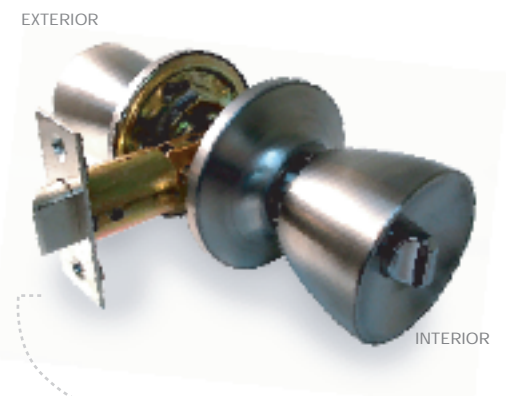

Pomo Tulip
Modelo TB23205805