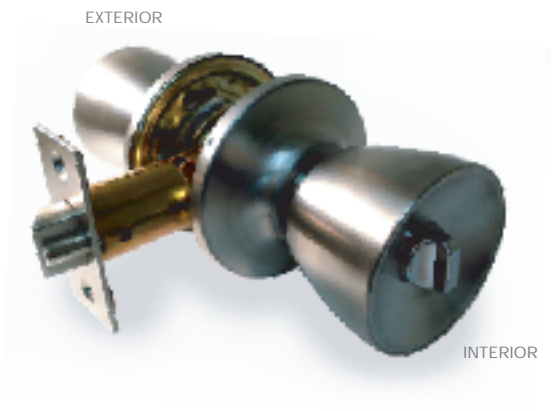

Modelos:

Combo Tulip
Modelo TB23605805