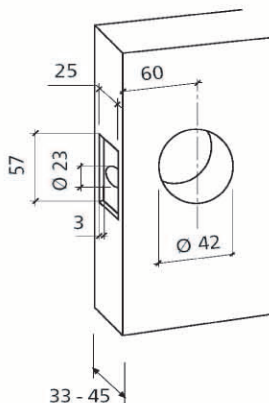

Modelos y Acabados disponibles...

INTERIOR

EXTERIOR

Pomo Tulip

Modelo TH23405305

Función

10

Puertas de Entrada / Recamara: Cilindro exterior y muletilla interior. El picaporte se acciona por ambos pomos (lados), excepto cuando la muletilla está girada y bloqueando el pomo exterior. La llave sirve tanto para abrir (desbloqueando la condena) como para cerrar.

Características Técnicas Cerraduras Thor

Backset:	60 mm.
Picaporte:	Reversible con frente rectangular y dispositivo anti-tarjeta: función entrada
Cilindro:	Cilindro de 5 pitones activos.
Llaves *:	2 llaves de latón niqueladas*
Normatividad:	ANSI A 156.2, Grado 3: 200,000 ciclos de apertura GARANTIZADO.